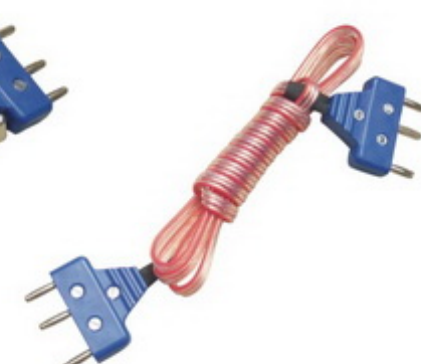

## Pommel&Nut-平衡锤和柄母

**EF87**  
Sabre Insulated Pommel  
佩剑绝缘柄母

**EF89**  
Inside Hex Nut  
内六角柄母

**EF90**  
Outside Hex Nut  
外六角柄母

**EF91A**  
French Non-insulated Pommel A  
重剑平衡锤 款一

**EF91B**  
French Non-insulated Pommel B  
重剑平衡锤 款二

**EF92**  
French Insulated Pommel  
花剑平衡锤

## Bodycord-手线

**EF93**  
Two-pin Body Cord  
花佩手线

**EF94**  
Bayonet Body Cord  
英式手线

**EF95**  
Epee Body Cord  
重剑手线

**EF96**  
Spiral Mask Cord  
面罩头夹线 螺旋形

**EF97**  
Straight Mask Cord  
面罩头夹线-直线

**EF98**  
Three-pin Plug  
手线三芯插头

**EF99**  
Two-pin Plug  
手线二芯插头

**EF100**  
Bayonet Plug  
英式插头

**EF101**  
3mm Plug Pin  
3mm插芯

**EF102**  
4mm Plug Pin  
4mm插芯

**EF103**  
Retaining Clip  
手线保险钩

**EF104**  
Crocodile Clip  
黄鱼夹